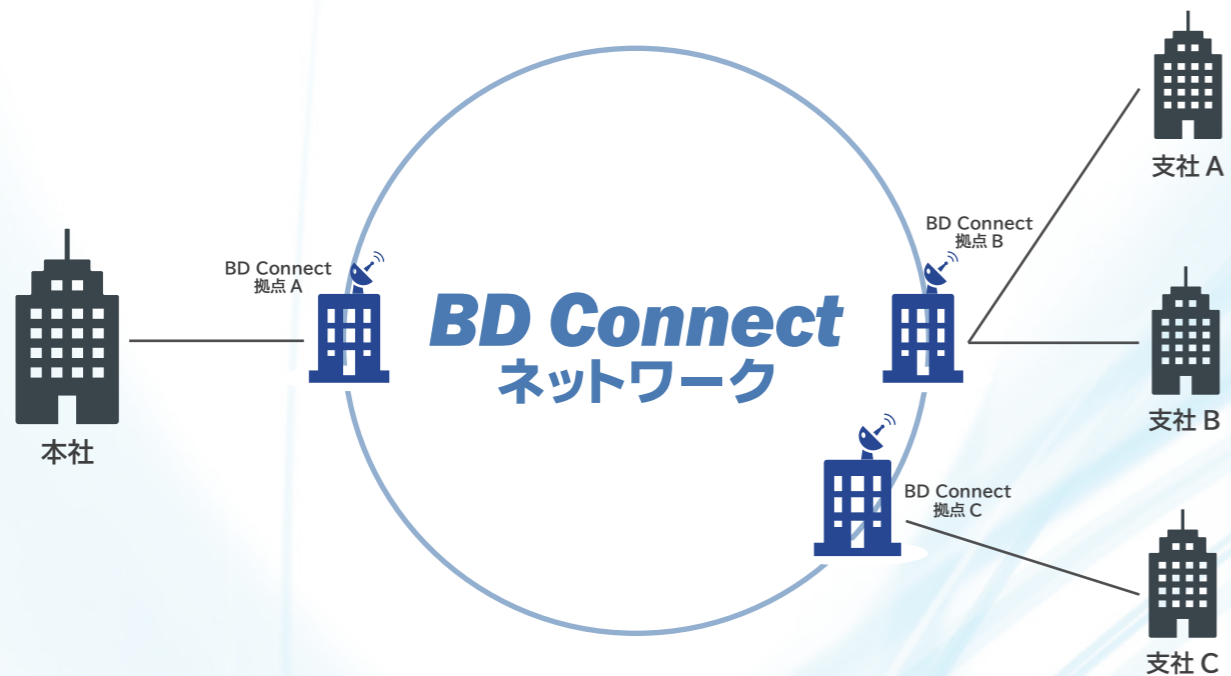

BD Connect

上下最大 10Gbps
閉域イーサネットサービス

安心・安全・実績のある専用高速通信で
拠点間接続による映像コンテンツ共有
AWS などのクラウドサービスへダイレクト接続

BD BROAD-DESIGN

BD Connect とは

BD Connect は、法人様向けの 1:n 拠点間閉域ネットワークサービスです。1Gbps ~ 10Gbps までをサポートした占有線でのギャランティ型の通信により、拠点間における大容量ファイルなどのやり取りを短時間でを行うことを可能にします。サービスエリアは東京近県(1都3県)・関西・九州・沖縄に展開し、各エリアを跨ぐご利用にも対応することができます。全国展開へ向け、サービスエリアは順次拡大中です。エリアごとに冗長性をもたせる構成で万が一不具合にも強い強固なネットワーク網を構築している他、インターネットオプションやダイレクトクラウド接続など、お客様のご利用環境に応じた様々なオプションサービスもご用意しています。BD Connect は、放送業界・映像業界・企業・学校・病院などへ”約8万コネクト”の実績がある専用線です。