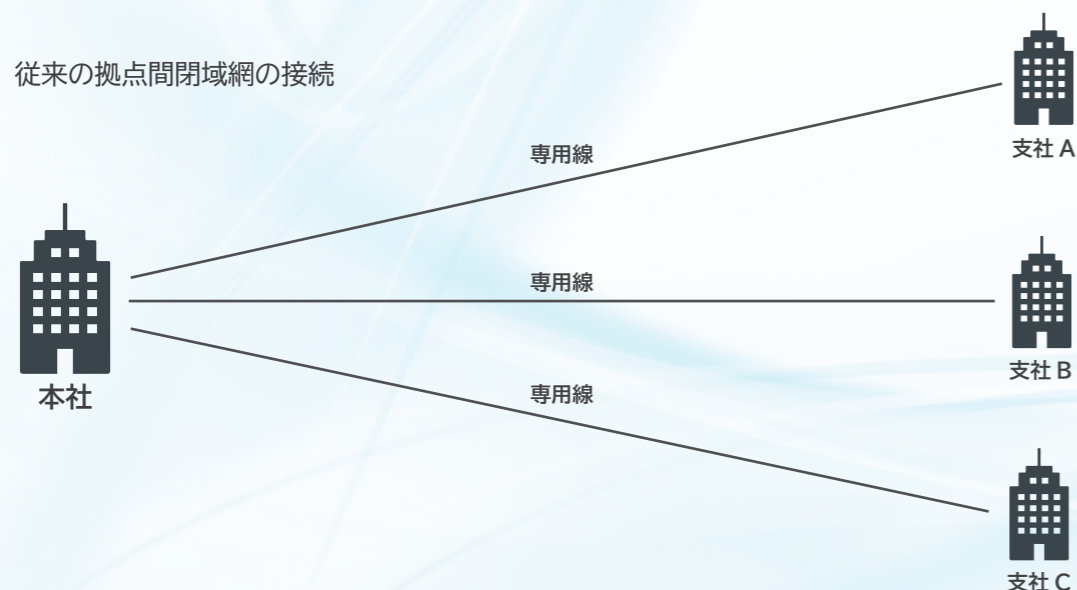

BD Connect のメリット

拠点ごとの専用線は不要 社内管理の手間とコスト削減

従来の閉域網通信では、本社から支社 A、本社から支社 B など拠点ごとに直接専用線を用意する必要がありましたが、BD Connect は 1:n で閉域網通信を行うことが可能です。専用線の距離が短くなる（一番近い BD Connect 網へ接続する）ことで、新規構築や接続拠点の追加を、従来よりも大幅に少ないコストで実現できます。

また、当社では、お客様ごとのご契約内容により、拠点設置機器の選定や BD Connect 網内機器の各種設定を行っています。各拠点で使用する IP アドレスのセグメントを同一にしたり、拠点ごとに変えるなどのニーズにも柔軟に対応可能です。それぞれの通信料に応じたご契約帯域の変更など、コストとのバランスが取りやすい内容もご提案させていただきます。