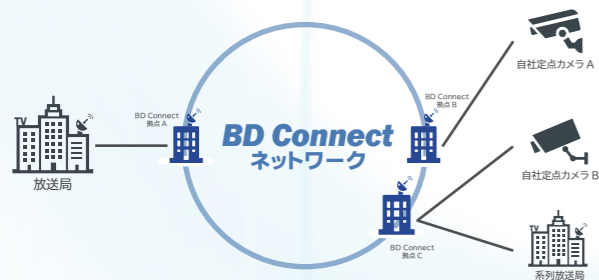

BD Connect を使った実際の運用

安定した映像配信

放送局における定点カメラの運用

定点カメラの追加はネットワーク網につなげるだけ
系列局もネットワーク網につなげることで定点カメラを共有可能

企業におけるストレージ一括管理運用

各拠点に設置してあるサーバーを一拠点へ集約し、コストを削減

様々な拠点間の連携

関連サービス

配信プラットフォーム — LIVE BROADCAST STREAM

LIVE BROADCAST STREAM は、中小規模の配信に最適化されたプラットフォームです。配信のイロハから本番当日の配信まで、当社がワンストップでサポートします。

基本料金 ¥25,000 + 通信料金 ¥4/1GB (オープン/クローズド両対応)、720p の映像を最大同時視聴者数 2000 名 (ID/PASS 発行) へ配信可能
オプションでマルチビットレート配信対応やアーカイブ配信へ対応