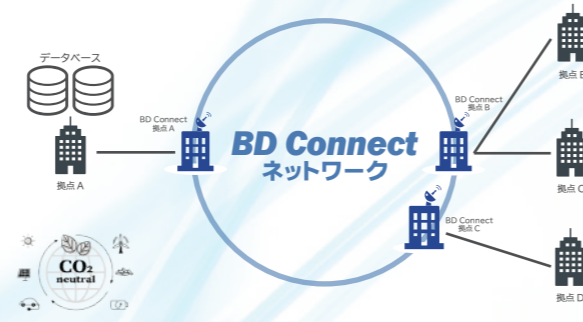

BD Connect を使った実際の運用

安定した映像配信

放送局における定点カメラの運用

定点カメラの追加はネットワーク網につなげるだけ
系列局もネットワーク網につなげることで定点カメラを共有可能

企業におけるストレージ一括管理運用

各拠点に設置してあるサーバーを一拠点へ集約し、コストを削減

様々な拠点間の連携

関連サービス

配信プラットフォーム — LIVE BROADCAST STREAM

LIVE BROADCAST STREAM は、中小規模の配信に最適化されたプラットフォームです。配信のイロハから本番当日の配信まで、当社がワンストップでサポートします。

基本料金 ¥25,000 + 通信料金 ¥4/1GB (オープン/クローズド両対応)、720p の映像を最大同時視聴者数 2000 名 (ID/PASS 発行) へ配信可能
オプションでマルチビットレート配信対応やアーカイブ配信へ対応