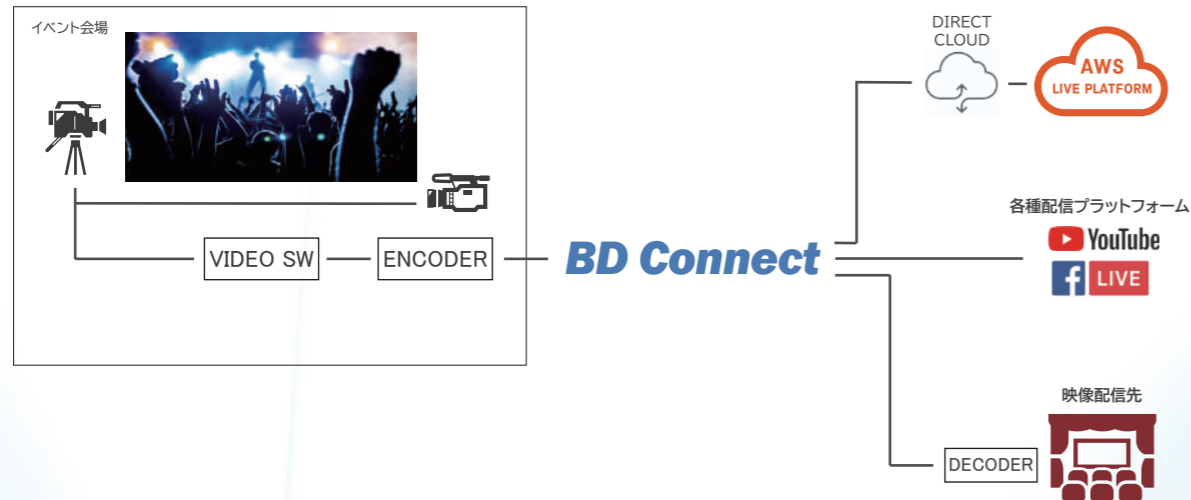

BD Connect を使った実際の運用

安定した映像配信

放送局における定点カメラの運用

定点カメラの追加はネットワーク網につなげるだけ
系列局もネットワーク網につなげることで定点カメラを共有可能

企業におけるストレージ一括管理運用

各拠点に設置してあるサーバーを一拠点へ集約し、コストを削減

様々な拠点間の連携

関連サービス

配信プラットフォーム — LIVE BROADCAST STREAM

LIVE BROADCAST STREAM は、中小規模の配信に最適化されたプラットフォームです。配信のイロハから本番当日の配信まで、当社がワンストップでサポートします。

基本料金 ¥25,000 + 通信料金 ¥4/1GB (オープン/クローズド両対応)、720p の映像を最大同時視聴者数 2000 名 (ID/PASS 発行) へ配信可能
オプションでマルチビットレート配信対応やアーカイブ配信へ対応

BD Connect

上下最大 10Gbps
閉域イーサネットサービス

安心・安全・実績のある専用高速通信で
拠点間接続による映像コンテンツ共有
AWS などのクラウドサービスへダイレクト接続

BD BROAD-DESIGN

BD Connect とは

BD Connect は、法人様向けの 1:n 拠点間閉域ネットワークサービスです。1Gbps ~ 10Gbps までをサポートした占有線でのギャランティ型の通信により、拠点間における大容量ファイルなどのやり取りを短時間でを行うことを可能にします。サービスエリアは東京近県(1都3県)・関西・九州・沖縄に展開し、各エリアを跨ぐご利用にも対応することができます。全国展開へ向け、サービスエリアは順次拡大中です。エリアごとに冗長性をもたせる構成で万が一不具合にも強い強固なネットワーク網を構築している他、インターネットオプションやダイレクトクラウド接続など、お客様のご利用環境に応じた様々なオプションサービスもご用意しています。BD Connect は、放送業界・映像業界・企業・学校・病院などへ”約8万コネクト”の実績がある専用線です。